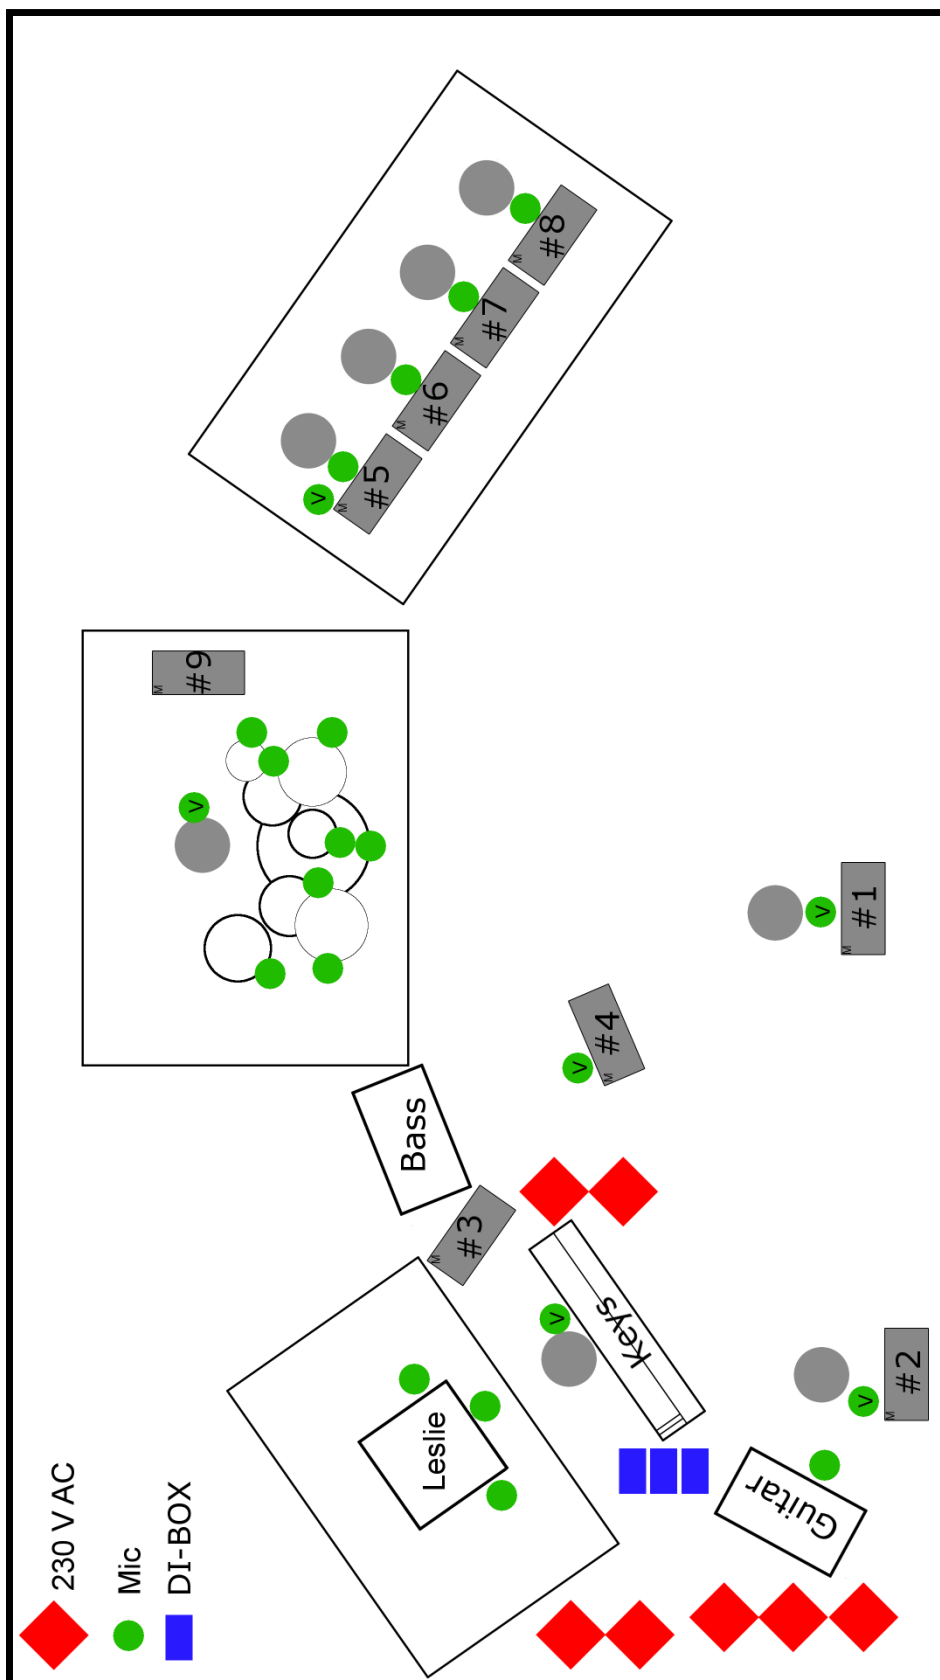

Kéknyúl Hammond Band

Színpadkép 2015

FOH

Kéknyúl Hammond Band

Csatornakiosztás 2015

Csatorna	Felszerelés	Megjegyzés
1.	Shure Beta52A	Lábdob
2.	Shure Beta57 vagy SM57	Pergő
3.	Kondenzátormikrofon	Lábcin
4.	Beyerdynamic TD d57	Tam #1
5.	Beyerdynamic TD d57	Tam #2
6.	Beyerdynamic TD d57	Tam #3
7.	Kondenzátormikrofon	Overhead (crash oldal)
8.	Kondenzátormikrofon	Overhead (ride oldal)
9.	Shure SM57	Orgona top L
10.	Shure SM57	Orgona top R
11.	Shure Beta52A, EV RE20	Orgona bass
12.	XLR csatlakozás	Basszusgitár
13.	Shure KSM32 / KSM27	Gitár
14.	Shure Beta58	Főének
15.	Shure SM58	Vokál #1: keys / konf
16.	- nc -	spare, talkback, etc.
17.	Shure SM58	Vokál #2
18.	Shure SM58	Vokál #3
19.	Shure SM58	Vokál #4
20.	Shure SM58	Vokál #5
21.	Audio-technica ATM350	Fúvós #1
22.	Audio-technica ATM350	Fúvós #2
23.	Audio-technica ATM350	Fúvós #3
24.	Audio-technica ATM350	Fúvós #4
25.	DI-BOX	Keys L
26.	DI-BOX	Keys R
27.	DI-BOX	Keys mono

Kéknyúl Hammond Band

Igények 2015

Rendszer:

PA: 32 csatornás digitális keverőpult 2 effektúttal, kapuval és kompresszorral (Yamaha DM1000, LS9, PM5D vagy jobb).

Professzionális, kiváló minőségű hangrendszer, mely képes a nézőtér homogén lefedésére (gyári Meyersound, L' Acoustics, Martin Audio, Nexo).

Minőségi Reverb Hall és Tap delay effekt.

PM: 9 pre/postfade kimenet, 1 fülmonitor, 8 lábmonitor, külön mixelve, minden kimenet saját parametrikus hangszínszabályzással, külön keverőpulton: 32 inppal, kapuval és kompresszorral a színpad mellett.

1 PM drumfill.

Egyéb:

Interkom rendszer a keverőpultok és a fényvezérlő között.

Fantomtápra bármelyik csatornán szükség lehet.

Színpad:

Minimum 14m x 10m minősített, tűzbiztos, stabil színpad vízzáró fedéssel.